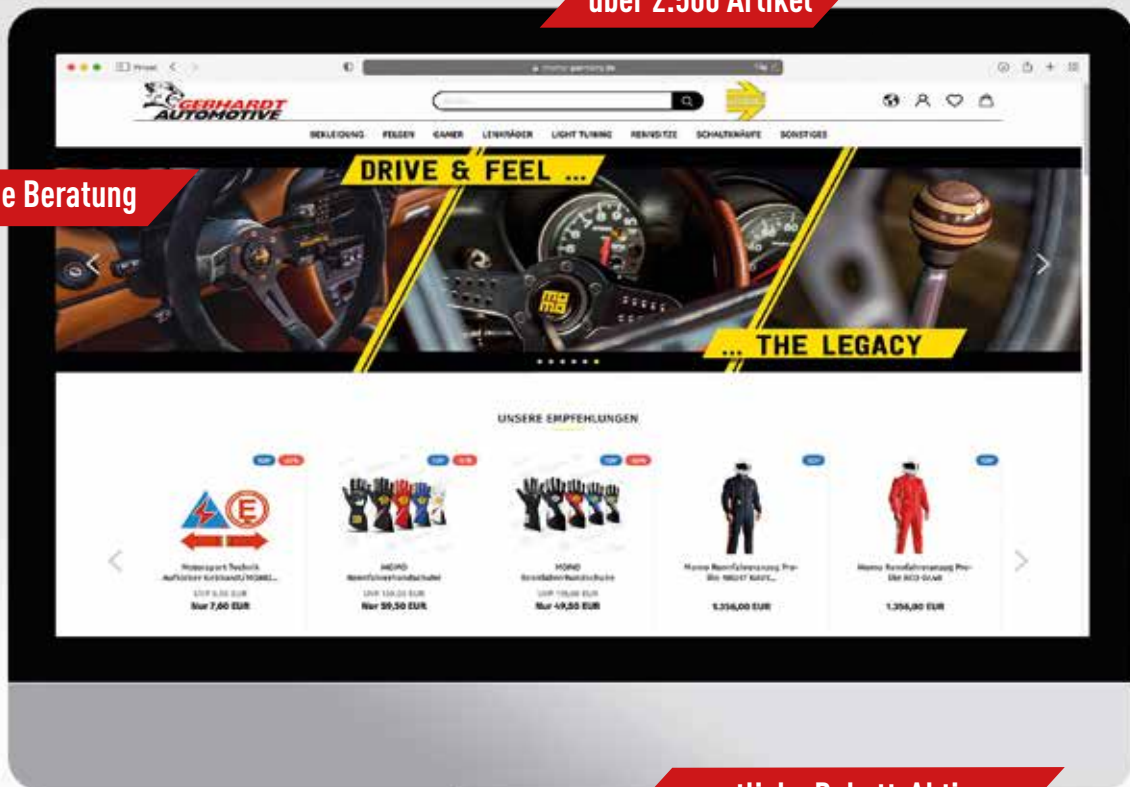

über 2.500 Artikel

persönliche Beratung

monatliche Rabatt-Aktionen

www.momo-germany.de

Kontakt
Gebhardt Automotive GmbH
Salinenstraße 6
74912 Kirchardt-Berwangen
Tel.: 07261 / 939 190
sued@gebhardt-automotive.com